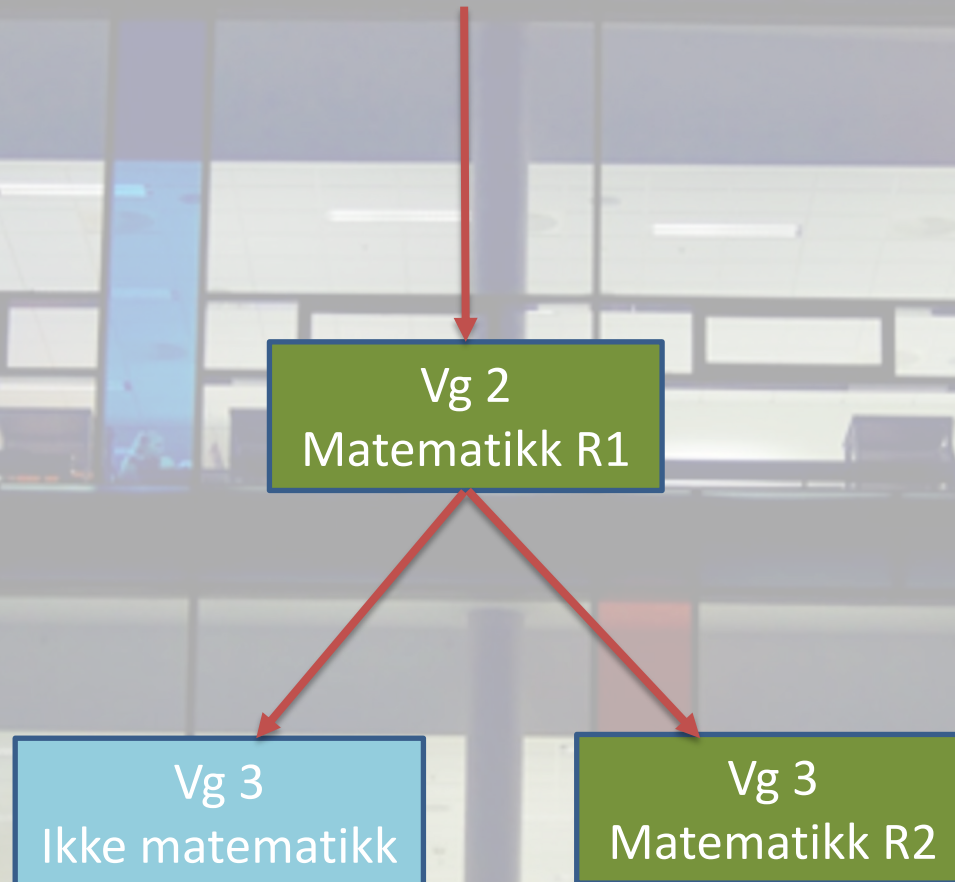

ETTER MATEMATIKK 1T