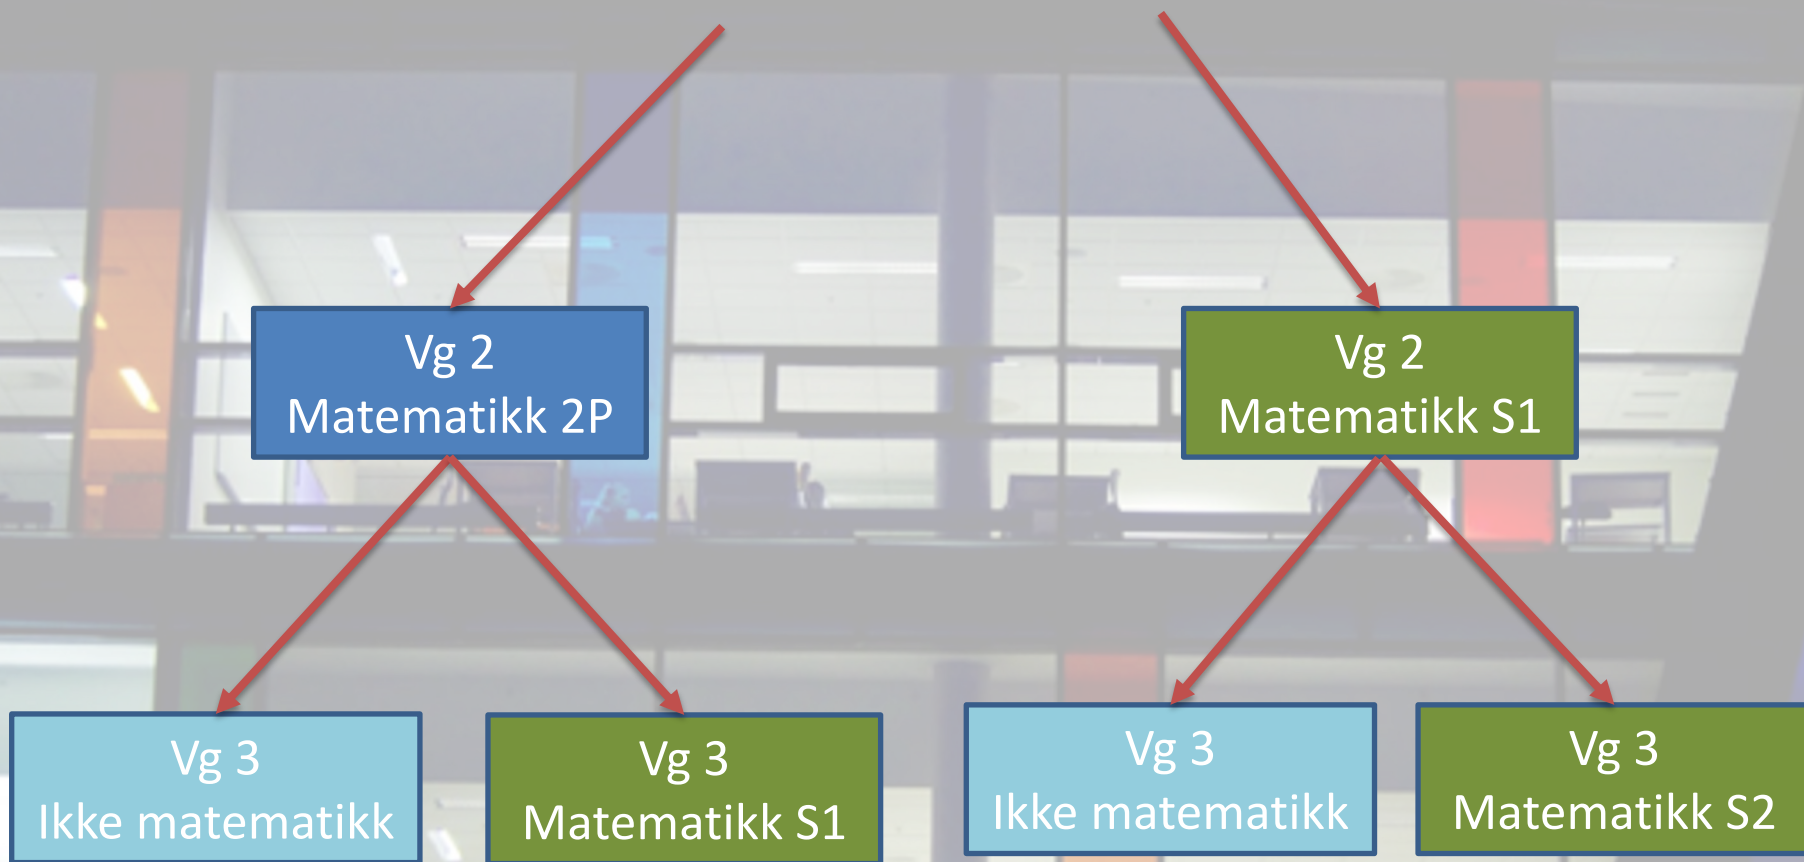

ETTER MATEMATIKK 1P eller 1T