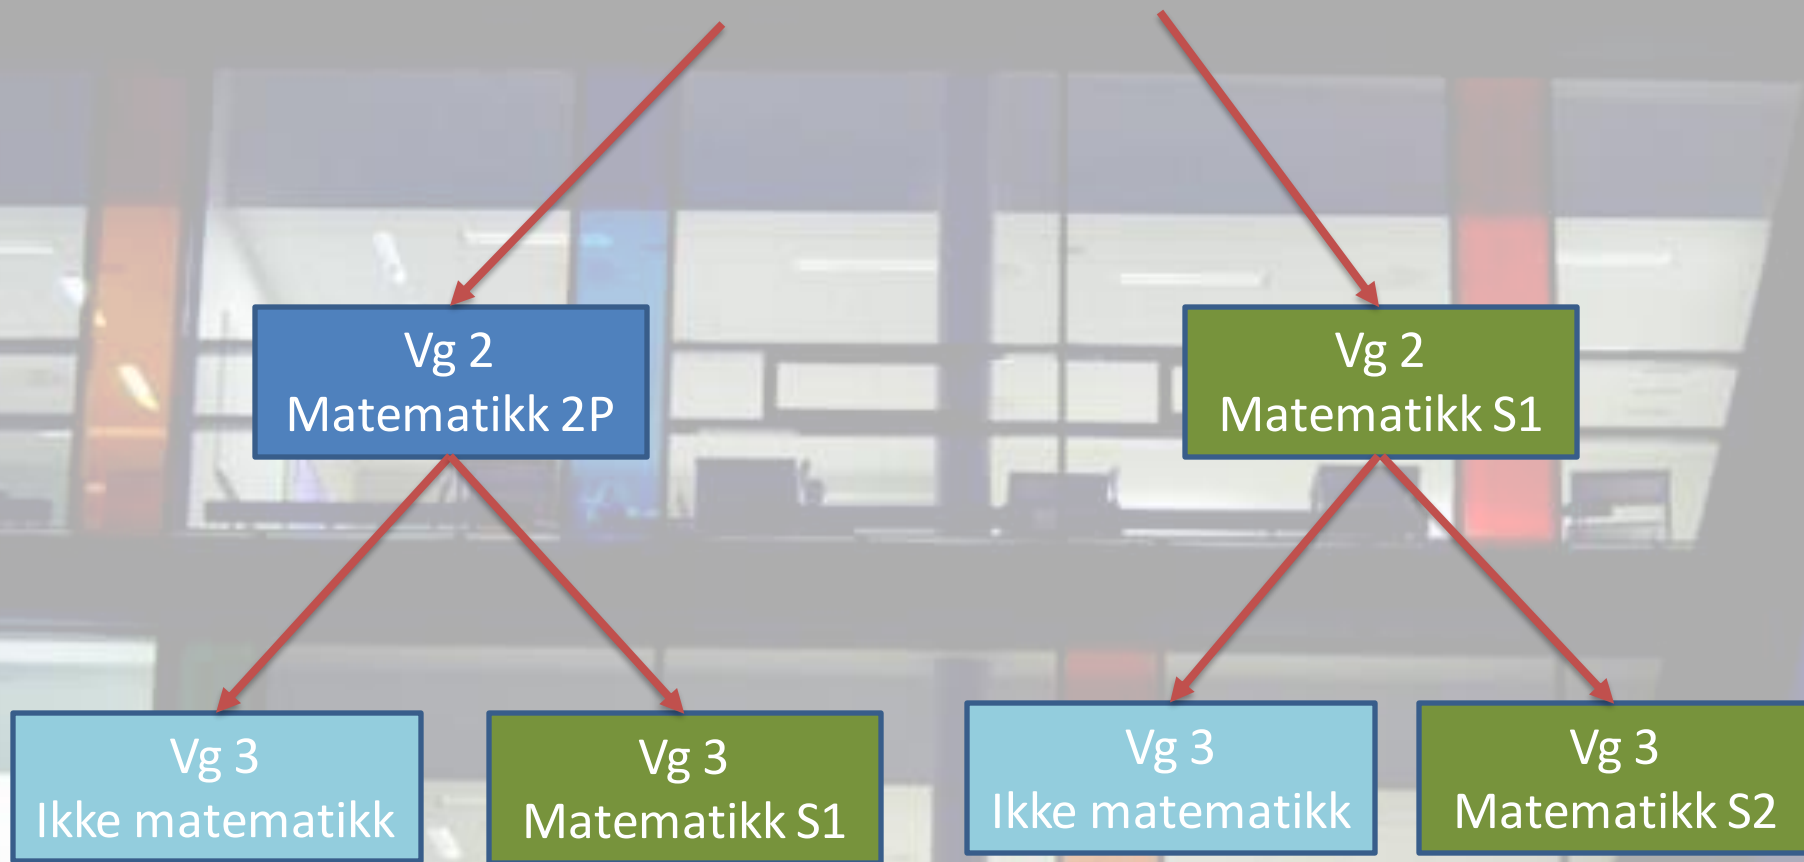

ETTER MATEMATIKK 1P eller 1T