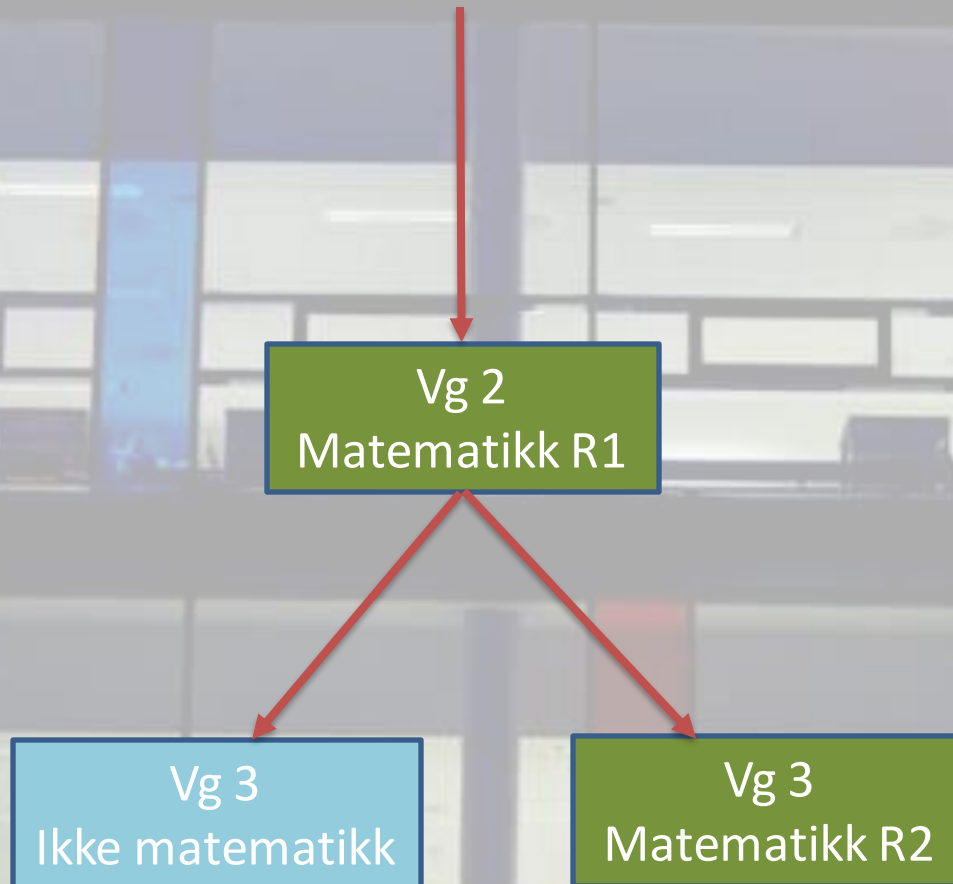

ETTER MATEMATIKK 1T